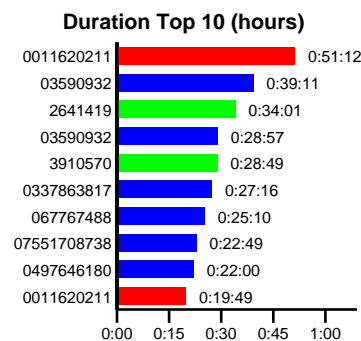

Telco Invoice Overview: May-Jun 2002

Click on non-empty days to jump to details page!

Analysis

Call Details

Move the mouse over the vertical bars (don't click) to see details popup!

	Date	Start	Duration	Number	Amount
😊	10.05.2002	16:55:36	00:19:49	0011620211	0.74
■	10.05.2002	20:45:37	00:11:01	00480027802	0.44

	Date	Start	Duration	Number	Amount
■	12.05.2002	10:27:28	00:00:38	0337863817	0.03
■	12.05.2002	11:25:01	00:04:54	00480027802	0.18

	Date	Start	Duration	Number	Amount
■	14.05.2002	16:10:08	00:00:24	00458398788	0.21
■	14.05.2002	16:11:21	00:00:07	00458398788	0.21
■	14.05.2002	16:12:00	00:12:09	00458398788	2.80
■	14.05.2002	18:23:01	00:27:16	0337863817	0.72

	Date	Start	Duration	Number	Amount
■	15.05.2002	17:31:30	00:07:15	00480027802	0.30

	Date	Start	Duration	Number	Amount
■	19.05.2002	14:21:25	00:09:18	00480027802	0.37

	Date	Start	Duration	Number	Amount
■	20.05.2002	12:50:59	00:02:51	00458398788	0.65
■	20.05.2002	12:54:32	00:13:22	00458398788	3.02
■	20.05.2002	16:33:32	00:00:16	0127851520	0.17
■	20.05.2002	16:34:32	00:00:24	0127851520	0.17
■	20.05.2002	16:40:57	00:01:53	0127851520	0.34
■	20.05.2002	17:17:43	00:00:10	0127851520	0.17
■	20.05.2002	17:18:54	00:00:16	0127851520	0.17
☺	20.05.2002	20:37:13	00:00:04	0011620211	0.04
☺	20.05.2002	22:03:24	00:00:09	0011620211	0.04