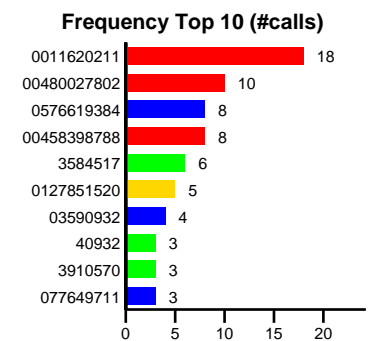

Telco Invoice Overview: May-Jun 2002

Click on non-empty days to jump to details page!

Analysis

Call Details

Move the mouse over the vertical bars (don't click) to see details popup!

	Date	Start	Duration	Number	Amount
😊	10.05.2002	16:55:36	00:19:49	0011620211	0.74
■	10.05.2002	20:45:37	00:11:01	00480027802	0.44

	Date	Start	Duration	Number	Amount
■	12.05.2002	10:27:28	00:00:38	0337863817	0.03
■	12.05.2002	11:25:01	00:04:54	00480027802	0.18

	Date	Start	Duration	Number	Amount
■	14.05.2002	16:10:08	00:00:24	00458398788	0.21
■	14.05.2002	16:11:21	00:00:07	00458398788	0.21
■	14.05.2002	16:12:00	00:12:09	00458398788	2.80
■	14.05.2002	18:23:01	00:27:16	0337863817	0.72

	Date	Start	Duration	Number	Amount
■	15.05.2002	17:31:30	00:07:15	00480027802	0.30

	Date	Start	Duration	Number	Amount
■	19.05.2002	14:21:25	00:09:18	00480027802	0.37

	Date	Start	Duration	Number	Amount
■	20.05.2002	12:50:59	00:02:51	00458398788	0.65
■	20.05.2002	12:54:32	00:13:22	00458398788	3.02
■	20.05.2002	16:33:32	00:00:16	0127851520	0.17
■	20.05.2002	16:34:32	00:00:24	0127851520	0.17
■	20.05.2002	16:40:57	00:01:53	0127851520	0.34
■	20.05.2002	17:17:43	00:00:10	0127851520	0.17
■	20.05.2002	17:18:54	00:00:16	0127851520	0.17
☺	20.05.2002	20:37:13	00:00:04	0011620211	0.04
☺	20.05.2002	22:03:24	00:00:09	0011620211	0.04